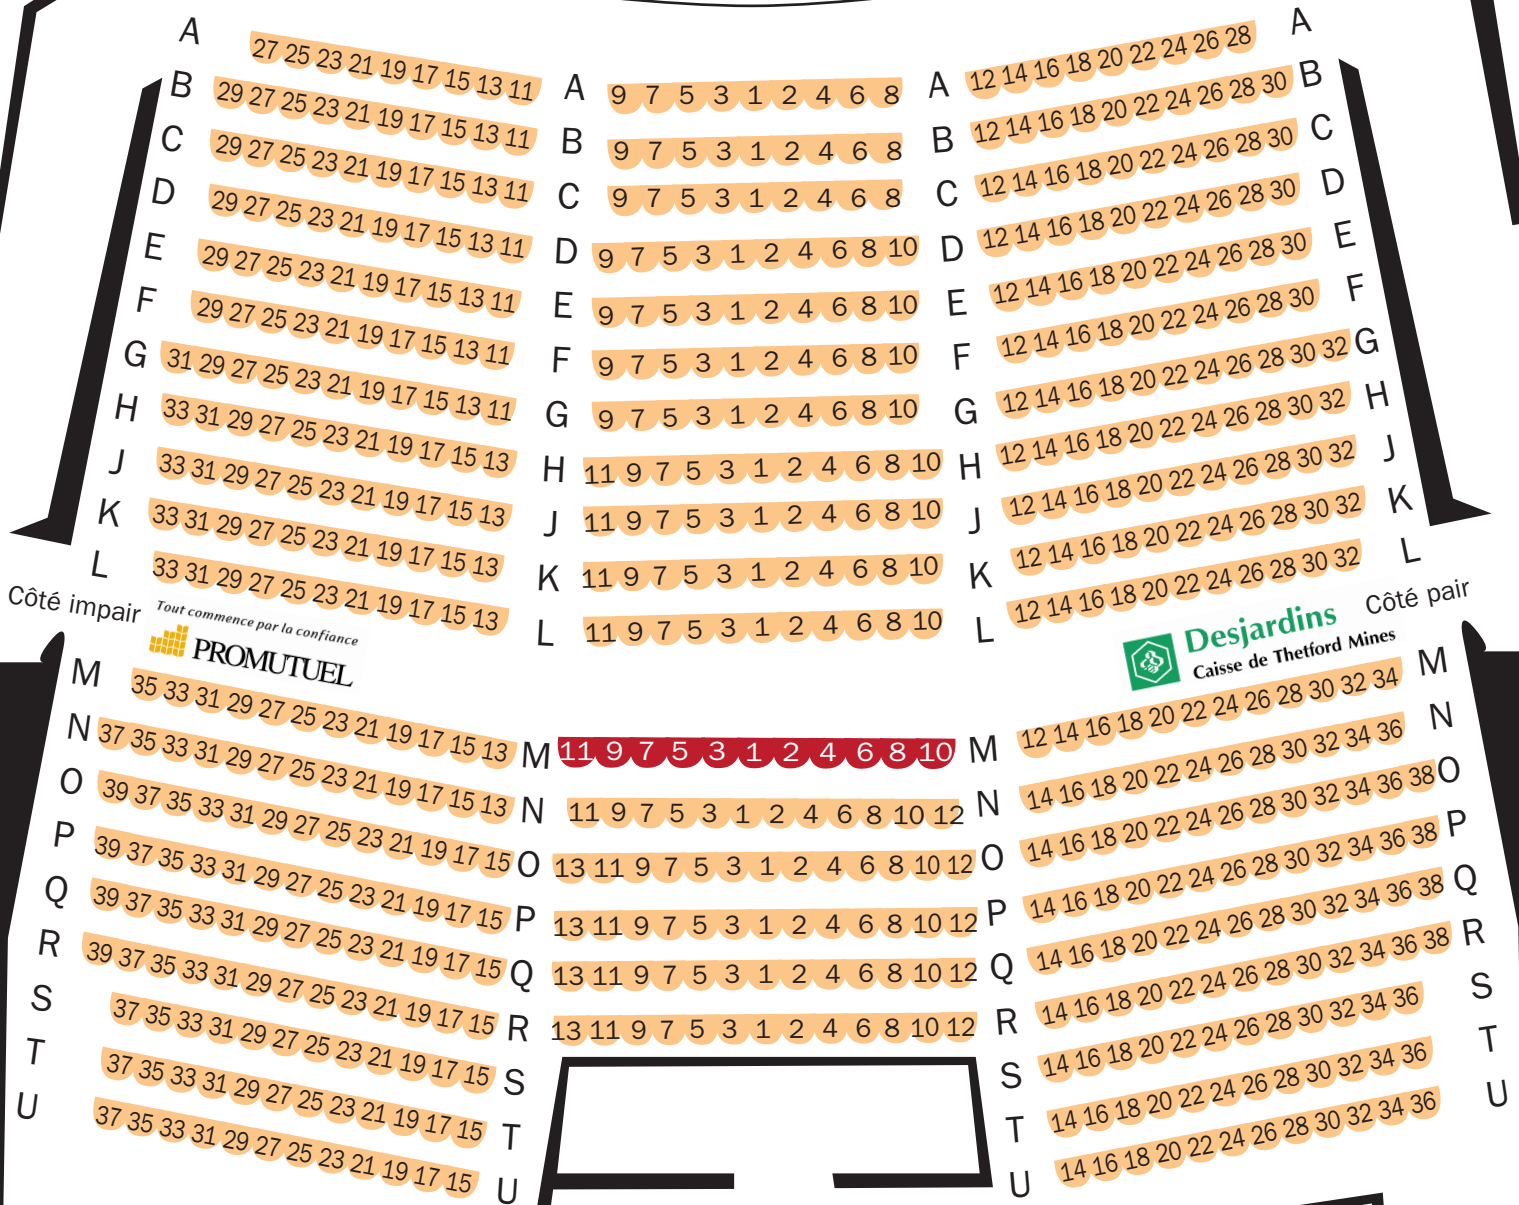

Salle Dussault

scène

Côté impair

Tout commence par la confiance
PROMUTUEL

Desjardins
Caisse de Thetford Mines

Côté pair